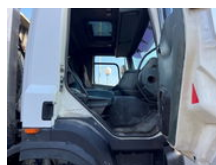

## DAF CF 85.430 MANUAL GEARBOX BIG AXLES FULL STEEL SUSPENSION

### Allgemeine Merkmale

Marke	DAF
Model	CF 85.430
Unterkategorie	Kipper
Kilometerstand	387.187km
Baujahr	2005
Datum der Erstzulassung	17-03-2005
Farbe	Weiß
Zustand	Gebraucht
Allgemeinzustand	Gut
Kraftstoff	Diesel
Emissionsklasse	Euro 3

## Beschreibung

Chassis with kipper on top. Need to be mounted on top.