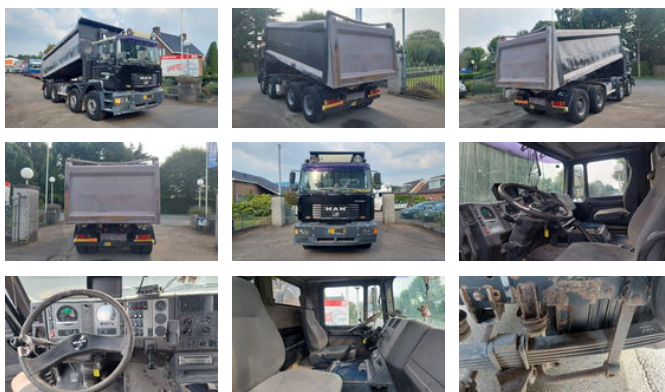

# MAN 35.414 8x4 Kipper

## Allgemeine Merkmale

Marke	MAN
Model	35.414
Unterkategorie	Kipper
Kilometerstand	533.712km
Baujahr	1999
Farbe	black
Zustand	Gebraucht
Kraftstoff	Diesel