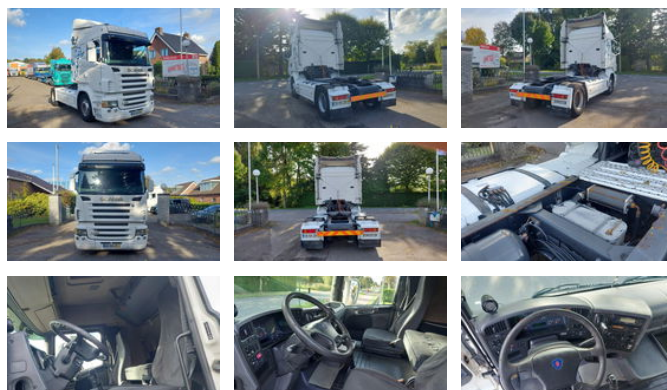

# Scania R420 4X2 RETARDER MANUAL GEARBOX

## Allgemeine Merkmale

Marke	Scania
Model	R420
Unterkategorie	Standard SZM
Kilometerstand	864.359km
Baujahr	2005
Farbe	white
Zustand	Gebraucht
Kraftstoff	Diesel
Emissionsklasse	Euro 3