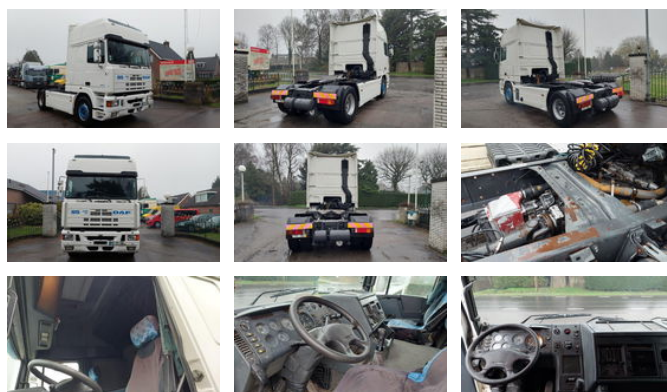

DAF 95.430 430 ATI SSC

Caractéristiques générales

Marque	DAF
Mannequin	95.430
Sous-catégorie	Tracteur standard
Relevé du compteur kilométrique	999.740km
Année de construction	1996
Condition	Utilisé
Carburant	Diesel

Caractéristiques

Cabine

Cabine couchette

DAF 95.430 430 ATI SSC

Spécifications techniques

Nombre d'axes	2
Configuration des axes	4x2
Transmission	Porte-mains

Accessoires

- Spoilers
- Spoiler de toit
- Fenêtres électriques
- Boîte à outils
- Corne de l'air
- Suspension pneumatique
- Feux de brouillard
- Jupes latérales
- Cabine de couchage
- Limiteur de vitesse
- Pare-soleil
-
-