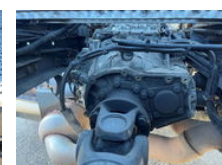

DAF CF 85 360 LOW MILEAGE HOLLAND TRUCK PERFECT CONDITION

Caractéristiques générales

Marque	DAF
Mannequin	CF 85
Sous-catégorie	Tracteur standard
Plaque d'immatriculation	BZ-BL-33
Relevé du compteur kilométrique	844.162km
Année de construction	2011
Couleur	Esprit
Condition	Utilisé
Conditions générales	Excellente
Carburant	Diesel
Classe d'émission	Euro 5

Caractéristiques

Poids à vide	7.242kg
payloadWeight	12.858kg
GWV	20.100kg
Longueur	617cm
Largeur	255cm
Cabine	Cabine couchette
Contenu du cylindre	12.902cc

DAF CF 85 360 LOW MILEAGE HOLLAND TRUCK PERFECT CONDITION