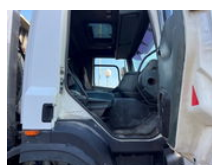

DAF CF 85.430 MANUAL GEARBOX BIG AXLES FULL STEEL SUSPENSION

Caractéristiques générales

Marque	DAF
Mannequin	CF 85.430
Sous-catégorie	Benne basculante
Relevé du compteur kilométrique	387.187km
Année de construction	2005
Date de première inscription	17-03-2005
Couleur	Esprit
Condition	Utilisé
Conditions générales	Bien
Carburant	Diesel
Classe d'émission	Euro 3

DAF CF 85.430 MANUAL GEARBOX BIG AXLES FULL STEEL SUSPENSION

Spécifications techniques

Nombre d'axes	4
Configuration des axes	8x4
Transmission	Porte-mains
Actifs	430hp

Description

Chassis with kipper on top. Need to be mounted on top.