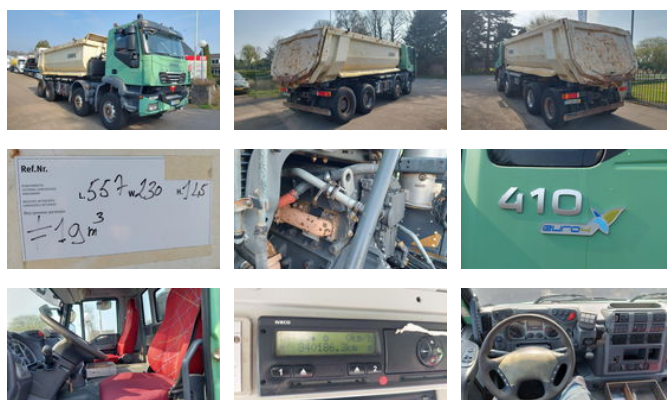

Iveco Trakker 340T41 8X4 FULL STEEL SUSPENSION 19m3 KIPPER

Caractéristiques générales

Marque	Iveco
Mannequin	Trakker 340T41
Sous-catégorie	Benne basculante
Relevé du compteur kilométrique	840.186km
Année de construction	2007
Date de première inscription	04-04-2007
Couleur	Vert
Condition	Utilisé
Conditions générales	Bien
Carburant	Diesel
Classe d'émission	Euro 4

Caractéristiques

Poids à vide	12.000kg
payloadWeight	32.000kg
GWV	44.000kg
Cabine	No

Iveco Trakker 340T41 8X4 FULL STEEL SUSPENSION 19m3 KIPPER

Spécifications techniques

Nombre d'axes	4
Configuration des axes	8x4
Transmission	Automatique
Actifs	410hp