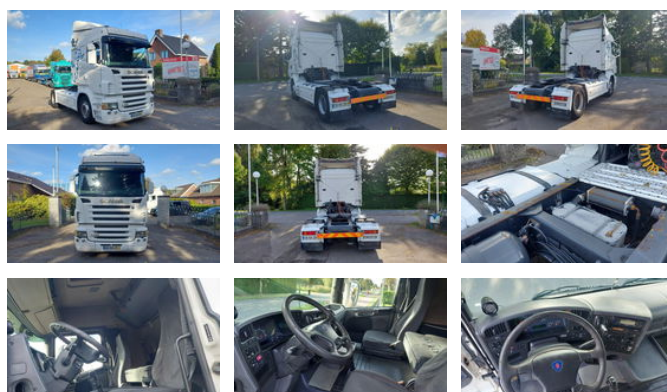

Scania R420 4X2 RETARDER MANUAL GEARBOX

Caractéristiques générales

Marque	Scania
Mannequin	R420
Sous-catégorie	Tracteur standard
Relevé du compteur kilométrique	864.359km
Année de construction	2005
Couleur	white
Condition	Utilisé
Carburant	Diesel
Classe d'émission	Euro 3

Caractéristiques

Cabine full

Scania R420 4X2 RETARDER MANUAL GEARBOX

Spécifications techniques

Nombre d'axes	2
Configuration des axes	4x2
Transmission	Porte-mains
Actifs	420hp

Accessoires

- Rétroviseurs extérieurs à réglage électrique
- Spoilers
- ABS
- Réservoir de carburant en aluminium
- Verrouillage centralisé
- Régulateur de vitesse
- Spoiler de toit
- Double réservoir de carburant
- Fenêtres électriques
- Boîte à outils
- Corne de l'air
- Suspension pneumatique
- Feux de brouillard
- Jupes latérales
- Cabine de couchage
- Limiteur de vitesse
- Pare-soleil
-
-
-
- Intarder
-