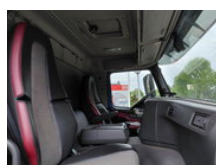

Volvo FM 330 4x2 Box

Caractéristiques générales

Marque	Volvo
Mannequin	FM
Sous-catégorie	Fourgon
Plaque d'immatriculation	28-BJV-3
Relevé du compteur kilométrique	409.284km
Année de construction	2017
Date de première inscription	23-08-2017
Couleur	Bleu
Condition	Utilisé
Conditions générales	Excellente
Carburant	Diesel
Classe d'émission	Euro 6

Caractéristiques

Poids à vide	9.729kg
payloadWeight	12.271kg
GVW	22.000kg
Longueur	888cm
Largeur	255cm
Cabine	No

Contenu du cylindre

10.837cc

Volvo FM 330 4x2 Box

Spécifications techniques

Nombre d'axes	2
Configuration des axes	4x2
Transmission	Automatique
Actifs	250