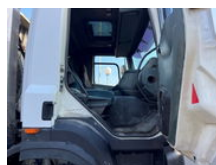

## DAF CF 85.430 MANUAL GEARBOX BIG AXLES FULL STEEL SUSPENSION

### Algemene kenmerken

Merk	DAF
Model	CF 85.430
Subcategorie	Kipper
Tellerstand	387.187km
Bouwjaar	2005
Datum eerste registratie	17-03-2005
Kleur	Wit
Conditie	Gebruikt
Algemene staat	Goed
Brandstof	Diesel
Emissieklasse	Euro 3