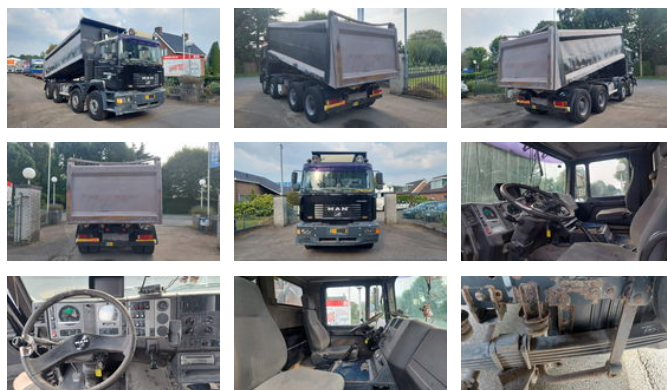

MAN 35.414 8x4 Kipper

Algemene kenmerken

Merk	MAN
Model	35.414
Subcategorie	Kipper
Tellerstand	533.712km
Bouwjaar	1999
Kleur	black
Conditie	Gebruikt
Brandstof	Diesel

Eigenschappen

Cabine no

MAN 35.414 8x4 Kipper

Technische specificaties

Aantal assen	4
Asconfiguratie	8x4
Transmissie	Handgeschakeld

Accessoires

- Aftakas (PTO)
- Aluminium brandstoftank
- Bladvering
- Gereedschapskist
- Snelheidsbegrenzer
- Verstralers
- Zonneklep