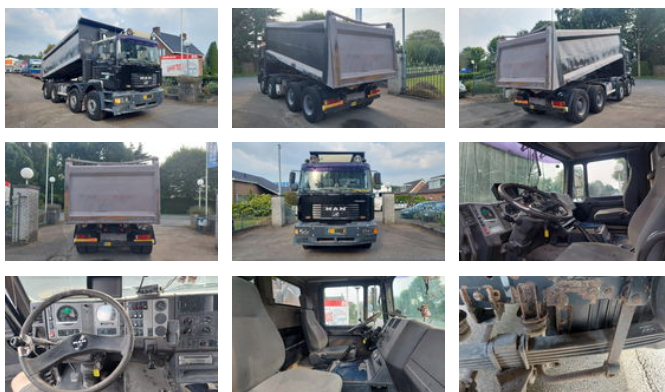

MAN 35.414 8x4 Kipper

Algemene kenmerken

Merk	MAN
Model	35.414
Subcategorie	Kipper
Tellerstand	533.712km
Bouwjaar	1999
Kleur	black
Conditie	Gebruikt
Brandstof	Diesel

Eigenschappen

Cabine no

MAN 35.414 8x4 Kipper

Technische specificaties

Aantal assen	4
Asconfiguratie	8x4
Transmissie	Handgeschakeld

Accessoires

- Aftakas (PTO)
- Aluminium brandstoftank
- Bladvering
- Gereedschapskist
- Snelheidsbegrenzer
- Verstralers
- Zonneklep