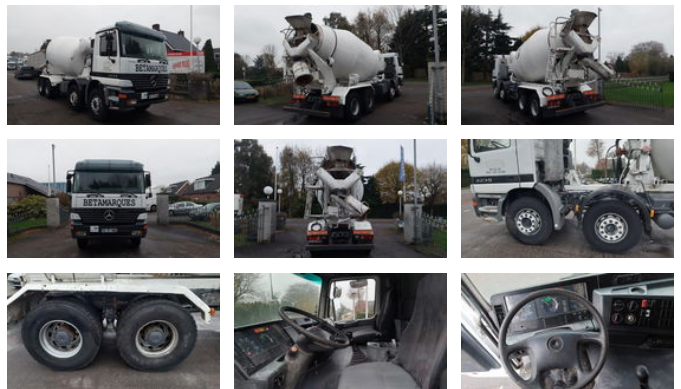

Mercedes-Benz Actros 3235 8x4 Mixer

Algemene kenmerken

Merk	Mercedes-Benz
Model	Actros 3235
Subcategorie	Betonmixer
Tellerstand	553.682km
Bouwjaar	1999
Datum eerste registratie	15-06-1999
Kleur	white
Conditie	Gebruikt
Brandstof	Diesel

Eigenschappen

Max. gewicht	32.000kg
Cabine	no

Mercedes-Benz Actros 3235 8x4 Mixer

Technische specificaties

Aantal assen	4
Asconfiguratie	8x4
Transmissie	Handgeschakeld
Vermogen	350hp

Accessoires

- ABS
- Bladvering
- Gereedschapskist
- Paraboolvering
- Snelheidsbegrenzer
- Zonneklep