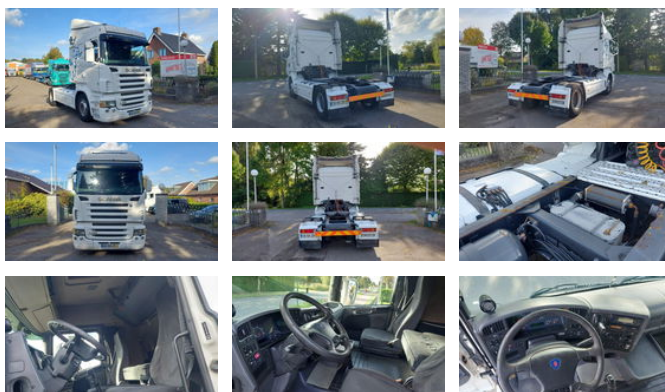

Scania R420 4X2 RETARDER MANUAL GEARBOX

Algemene kenmerken

Merk	Scania
Model	R420
Subcategorie	Standaard trekker
Tellerstand	864.359km
Bouwjaar	2005
Kleur	white
Conditie	Gebruikt
Brandstof	Diesel
Emissieklasse	Euro 3

Eigenschappen

Cabine full

Scania R420 4X2 RETARDER MANUAL GEARBOX

Technische specificaties

Aantal assen	2
Asconfiguratie	4x2
Transmissie	Handgeschakeld
Vermogen	420hp

Accessoires

- Elektrisch verstelbare buitenspiegels
- Spoilers
- ABS
- Aluminium brandstoftank
- Centrale deurvergrendeling
- Cruise control
- Dakspoiler
- Dubbele brandstoftank
- Elektrisch bedienbare ramen
- Gereedschapskist
- Luchthoorn
- Luchtvering
- Mistlampen
- Sideskirts
- Slaapcabine
- Snelheidsbegrenzer
- Zonneklep
- 4x2
- EBS
- Airco
- Intarder
- Retarder