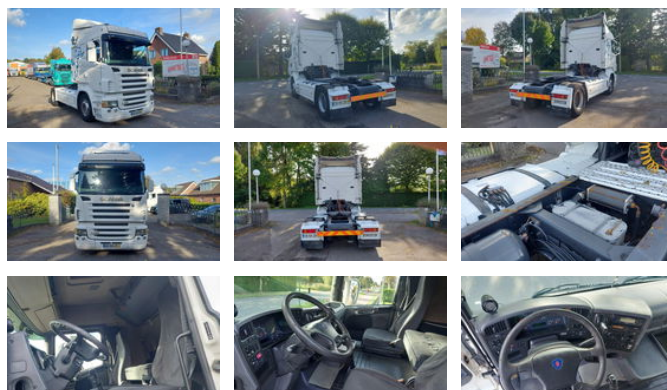

Scania R420 4X2 RETARDER MANUAL GEARBOX

Algemene kenmerken

Merk	Scania
Model	R420
Subcategorie	Standaard trekker
Tellerstand	864.359km
Bouwjaar	2005
Kleur	white
Conditie	Gebruikt
Brandstof	Diesel
Emissieklasse	Euro 3

Eigenschappen

Cabine full

Scania R420 4X2 RETARDER MANUAL GEARBOX

Technische specificaties

Aantal assen	2
Asconfiguratie	4x2
Transmissie	Handgeschakeld
Vermogen	420hp

Accessoires

- Elektrisch verstelbare buitenspiegels
- Spoilers
- ABS
- Aluminium brandstoftank
- Centrale deurvergrendeling
- Cruise control
- Dakspoiler
- Dubbele brandstoftank
- Elektrisch bedienbare ramen
- Gereedschapskist
- Luchthoorn
- Luchtvering
- Mistlampen
- Sideskirts
- Slaapcabine
- Snelheidsbegrenzer
- Zonneklep
- 4x2
- EBS
- Airco
- Intarder
- Retarder